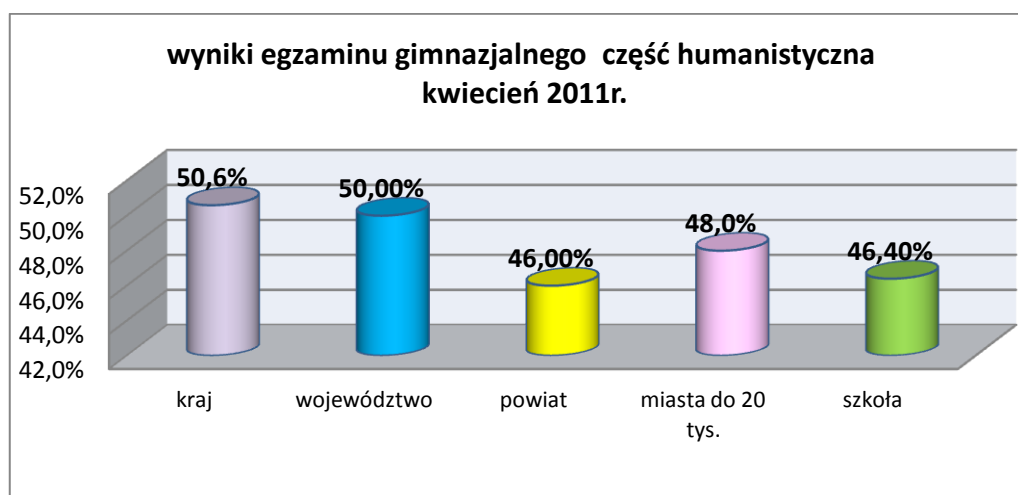

## Zestawienie wyników egzaminu gimnazjalnego Kwiecień 2011r.

Część egzaminu	kraj	województwo	powiat	miasta do 20 tys.	Choroszcz
część humanistyczna	50,6%	50,00%	46,00%	48,0%	46,40%
część matematyczno-przyrodnicza	47,2%	48,30%	46,00%	46,0%	45,00%
języka angielski	56,6%	57,00%	53,00%	54,0%	55,60%

**wyniki egzaminu gimnazjalnego część język angielski  
kwiecień 2011r.**