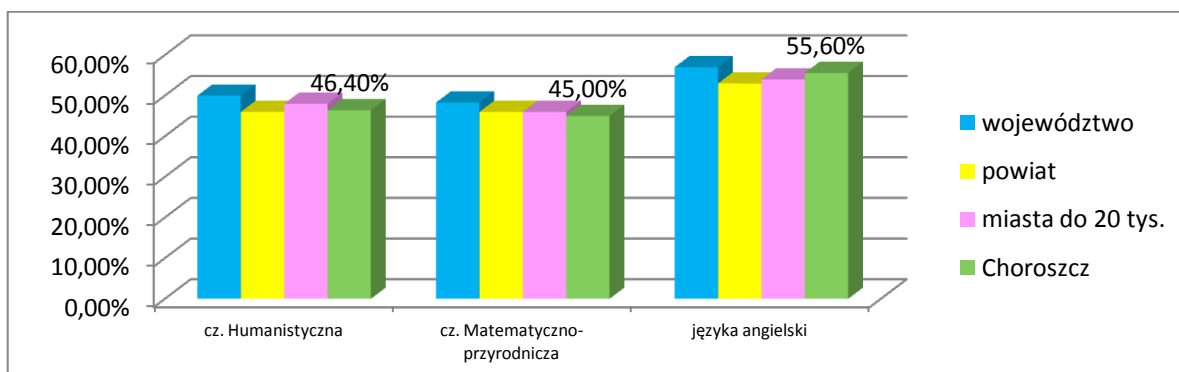

## Zestawienie wyników egzaminu gimnazjalnego Kwiecień 2011r.

Część egzaminu	kraj	województwo	powiat	miasta do 20 tys.	Choroszcz
część humanistyczna	50,6%	50,00%	46,00%	48,0%	46,40%
część matematyczno-przyrodnicza	47,2%	48,30%	46,00%	46,0%	45,00%
języka angielski	56,6%	57,00%	53,00%	54,0%	55,60%

**wyniki egzaminu gimnazjalnego część język angielski  
kwiecień 2011r.**