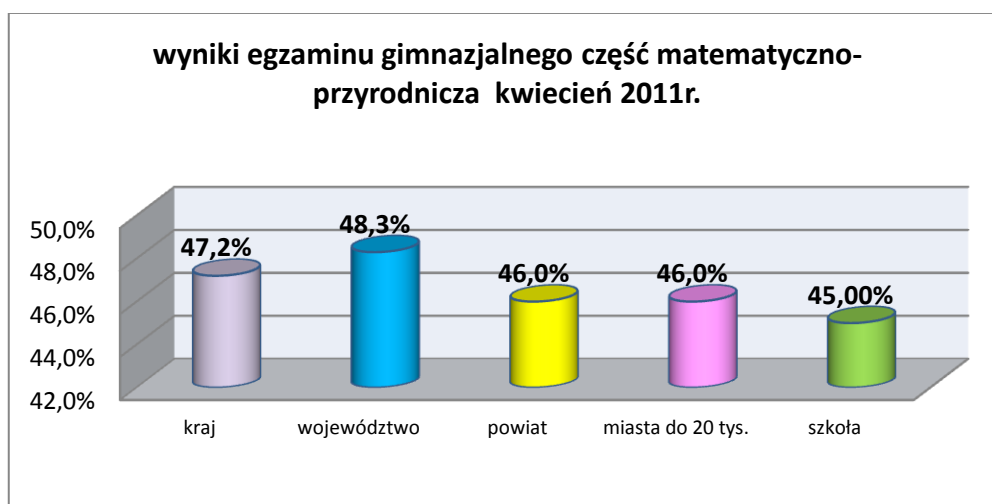

## Zestawienie wyników egzaminu gimnazjalnego Kwiecień 2011r.

Część egzaminu	kraj	województwo	powiat	miasta do 20 tys.	Choroszcz
część humanistyczna	50,6%	50,00%	46,00%	48,0%	46,40%
część matematyczno-przyrodnicza	47,2%	48,30%	46,00%	46,0%	45,00%
języka angielski	56,6%	57,00%	53,00%	54,0%	55,60%

**wyniki egzaminu gimnazjalnego część język angielski  
kwiecień 2011r.**